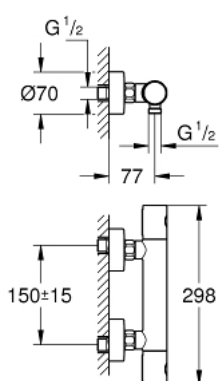

34 765 000 BATERIE DUȘ CU TERMOSTAT 1/2"

DESCRIEREA PRODUSULUI

- montare pe perete
- suprafață cromată **GROHE StarLight**
- mânere metalice cu formă ergonomică **GROHE MetalGrip**
- GROHE SafeStop - oprire de siguranță la 38°C
- limitare opțională de temperatură la 43°C **GROHE SafeStop Plus** inclusă
- **GROHE TurboStat** cartuș compact cu termoelement din ceară
- dispozitiv încorporat, cu închidere, pentru mixarea apei
- mâner pentru volum cu GROHE EcoButton (buton cu funcție reglabilă de oprire economică)
- garnitură ceramică 1/2", 180°
- scurgere duș inferioară 1/2"
- supapă integrată contra refluxului
- filtru impurități inclus
- protecție împotriva refluxului
- conexiuni excentrice
- ornament metalic
- **GROHE EcoJoy** tehnologie pentru reducerea consumului de apă

34 765 000 BATERIE DUȘ CU TERMOSTAT 1/2"

PIESE DE SCHIMB

- 1: Metal handle 1/2" (Order-nr. 47984000)
 - 2: Fitting ring (Order-nr. 47743000)
 - 3: Thermostatic compact cartridge 1/2" (Order-nr. 47439000)
 - 4: Ceramic headpart 1/2" (Order-nr. 45346000)
 - 5: Non-return valve (Order-nr. 47189000)
 - 6: S-union (Order-nr. 12662000)
 - 7: Non-return valve (Order-nr. 08565000)
 - 8: Extension 3/4", 20 mm (Order-nr. 0713000M)*
 - 9: GROHE TurboStat cartridge 1/2" (Order-nr. 47175000)*
 - 10: Special spanner (Order-nr. 19377000)*
 - 11: Socket spanner (Order-nr. 19332000)*
- * Optional accessories