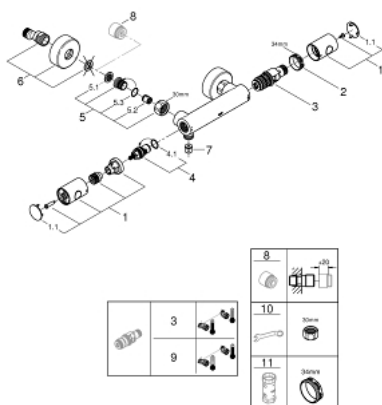

34 765 000 BATERIE DUȘ CU TERMOSTAT 1/2"

DESCRIEREA PRODUSULUI

- montare pe perete
- suprafață cromată **GROHE StarLight**
- mânere metalice cu formă ergonomică **GROHE MetalGrip**
- GROHE SafeStop - oprire de siguranță la 38°C
- limitare opțională de temperatură la 43°C **GROHE SafeStop Plus** inclusă
- **GROHE TurboStat** cartuș compact cu termoelement din ceară
- dispozitiv încorporat, cu închidere, pentru mixarea apei
- mâner pentru volum cu GROHE EcoButton (buton cu funcție reglabilă de oprire economică)
- garnitură ceramică 1/2", 180°
- scurgere duș inferioară 1/2"
- supapă integrată contra refluxului
- filtru impurități inclus
- protecție împotriva refluxului
- conexiuni excentrice
- ornament metalic
- **GROHE EcoJoy** tehnologie pentru reducerea consumului de apă

34 765 000 BATERIE DUȘ CU TERMOSTAT 1/2"

PIESE DE SCHIMB

- 1: Metal handle 1/2" (Order-nr. 47984000)
 - 2: Fitting ring (Order-nr. 47743000)
 - 3: Thermostatic compact cartridge 1/2" (Order-nr. 47439000)
 - 4: Ceramic headpart 1/2" (Order-nr. 45346000)
 - 5: Non-return valve (Order-nr. 47189000)
 - 6: S-union (Order-nr. 12662000)
 - 7: Non-return valve (Order-nr. 08565000)
 - 8: Extension 3/4", 20 mm (Order-nr. 0713000M)*
 - 9: GROHE TurboStat cartridge 1/2" (Order-nr. 47175000)*
 - 10: Special spanner (Order-nr. 19377000)*
 - 11: Socket spanner (Order-nr. 19332000)*
- * Optional accessories