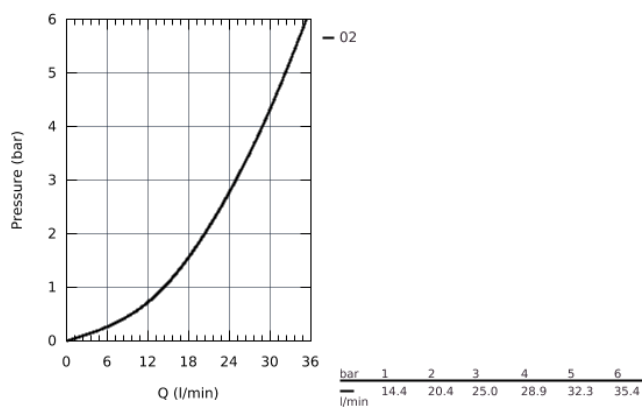

34 765 000 BATERIE DUȘ CU TERMOSTAT 1/2"

DESCRIEREA PRODUSULUI

- montare pe perete
- suprafață cromată **GROHE StarLight**
- mânere metalice cu formă ergonomică **GROHE MetalGrip**
- GROHE SafeStop - oprire de siguranță la 38°C
- limitare opțională de temperatură la 43°C **GROHE SafeStop Plus** inclusă
- **GROHE TurboStat** cartuș compact cu termoelement din ceară
- dispozitiv încorporat, cu închidere, pentru mixarea apei
- mâner pentru volum cu GROHE EcoButton (buton cu funcție reglabilă de oprire economică)
- garnitură ceramică 1/2", 180°
- scurgere duș inferioară 1/2"
- supapă integrată contra refluxului
- filtru impurități inclus
- protecție împotriva refluxului
- conexiuni excentrice
- ornament metalic
- **GROHE EcoJoy** tehnologie pentru reducerea consumului de apă

34 765 000 BATERIE DUȘ CU TERMOSTAT 1/2"

PIESE DE SCHIMB

- 1: Metal handle 1/2" (Order-nr. 47984000)
 - 2: Fitting ring (Order-nr. 47743000)
 - 3: Thermostatic compact cartridge 1/2" (Order-nr. 47439000)
 - 4: Ceramic headpart 1/2" (Order-nr. 45346000)
 - 5: Non-return valve (Order-nr. 47189000)
 - 6: S-union (Order-nr. 12662000)
 - 7: Non-return valve (Order-nr. 08565000)
 - 8: Extension 3/4", 20 mm (Order-nr. 0713000M)*
 - 9: GROHE TurboStat cartridge 1/2" (Order-nr. 47175000)*
 - 10: Special spanner (Order-nr. 19377000)*
 - 11: Socket spanner (Order-nr. 19332000)*
- * Optional accessories